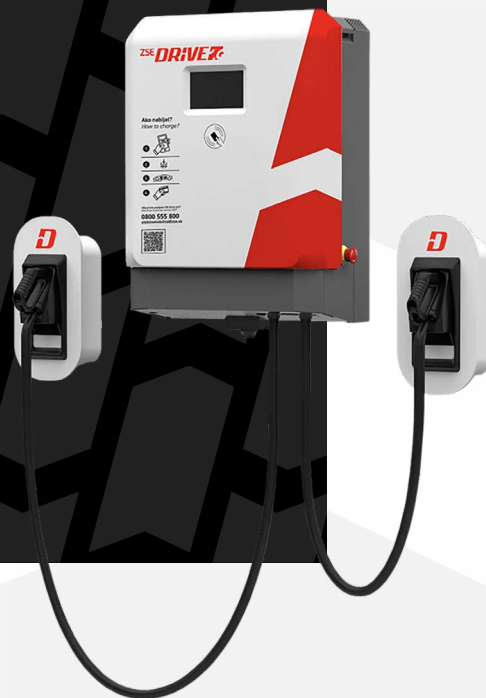

UŠETRITE NA PREVÁDZKE KÚPOU

Najnižšie prevádzkové náklady dosiahnete, keď si stanice kúpite. Nemusíte sa báť – o servis a ďalšie služby sa postaráme.

- Nabíjacia stanica je vaším majetkom
- Kabeláž a ističe sú vaším majetkom
- Zapojenie, prevádzka a servis je v réžii ZSE
- Hradíte rezervovanú kapacitu a spotrebovanú energiu

BENEFITY

- Nižšie mesačné náklady na prevádzku stanice
- Zmluvný vzťah bez viazanosti
- Voliteľné online služby a pozáručný servis

DAJTE KLIENTOM ZDIEĽANÚ NABÍJAČKU

Ideálnym riešením pre spoločné garáže či parkoviská je nabíjacia stanica, ktorá nie je verejná, ale môžu ju použiť napríklad všetci obyvatelia v bytovom dome alebo všetci zamestnanci firmy. Použijú na to RFID karty alebo mobilnú aplikáciu. Rozúčtovanie nákladov zrealizuje samotný správca objektu na základe elektronického výpisu spotreby.