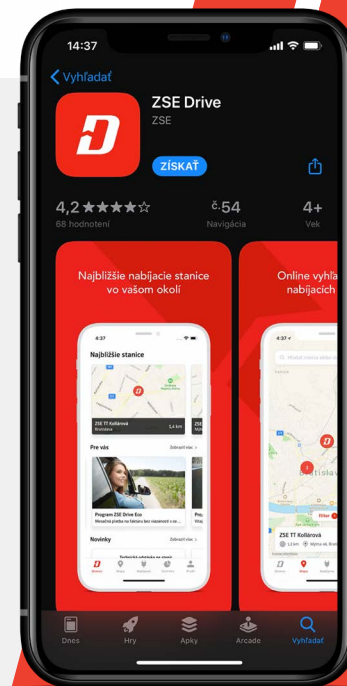

www.zsedrive.sk

E-MAIL

elektromobilita@zse.sk

TELEFÓN

0800 555 800 (zo Slovenska)
+421 2 322 842 34 (zo zahraničia)

APPKA NA CESTY

Získajte prehľad o stave nabíjacích miest, priebehu nabíjania a aktuálnych novinkách.

- Pozrite si nabíjacie stanice vo vašej blízkosti
- Ovládajte nabíjanie na diaľku
- Majte vždy prehľad

Stiahnete na:
Google Play
Apple App Store

**NAJVÄČŠIA SIEŤ NABÍJAČIEK
NA SLOVENSKU**

**ROAMING V SIETI 100 000 STANÍC
V CELEJ EURÓPE**