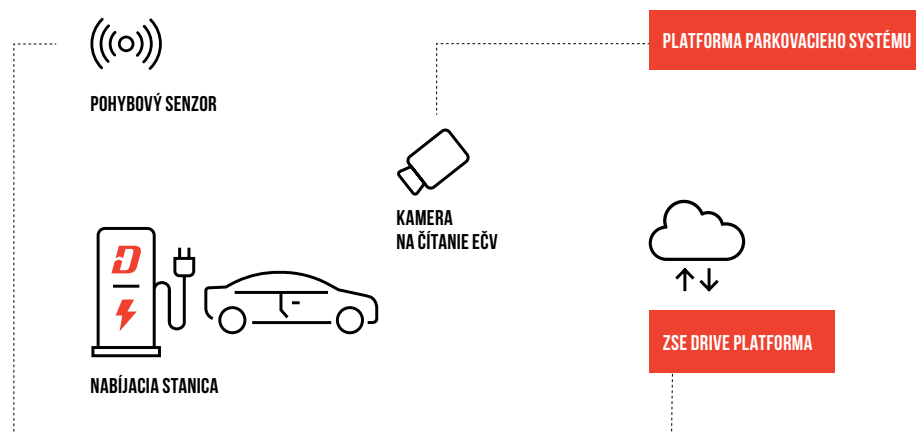

Môžete pritom určiť wallboxy, ktoré budú obslužené prioritne bez obmedzenia (VIP).

Dynamický load management s kontrolou voľnej kapacity sleduje v reálnom čase odber celej budovy a na nabíjanie poskytne len aktuálne nevyužitú časť. V takomto riešení je možné úplne eliminovať zvýšené náklady, ktoré osadenie nabíjajúcich staníc prináša.

DYNAMICKÝ LOAD MANAGEMENT

INTEGRÁCIA S PARKOVACÍM SYSTÉMOM

1. Parkovací systém zaznamená EČV počas vstupu do garáže
2. Po zaparkovaní vozidla na parkovacom mieste s wallboxom kamera odčíta EČV vozidla a v prípade rozoznaného EČV povolí platforme ZSE Drive umožnenie nabíjania
3. Užívateľ zapojí nabíjací konektor do vozidla, nabíjanie sa začne automaticky
4. Užívateľ odpojí nabíjací konektor od vozidla odomknutím konektora na strane vozidla
5. Platforma ZSE Drive odošle údaj o odobratom množstve elektrickej energie platforme parkovacieho systému
6. Platforma parkovacieho systému pridá položku zodpovedajúcu cene za odobratú energiu k účtu za parkovanie
7. Zákazník zaplatí účet za parkovanie a nabíjanie v parkovacom automate a opustí s vozidlom garáž